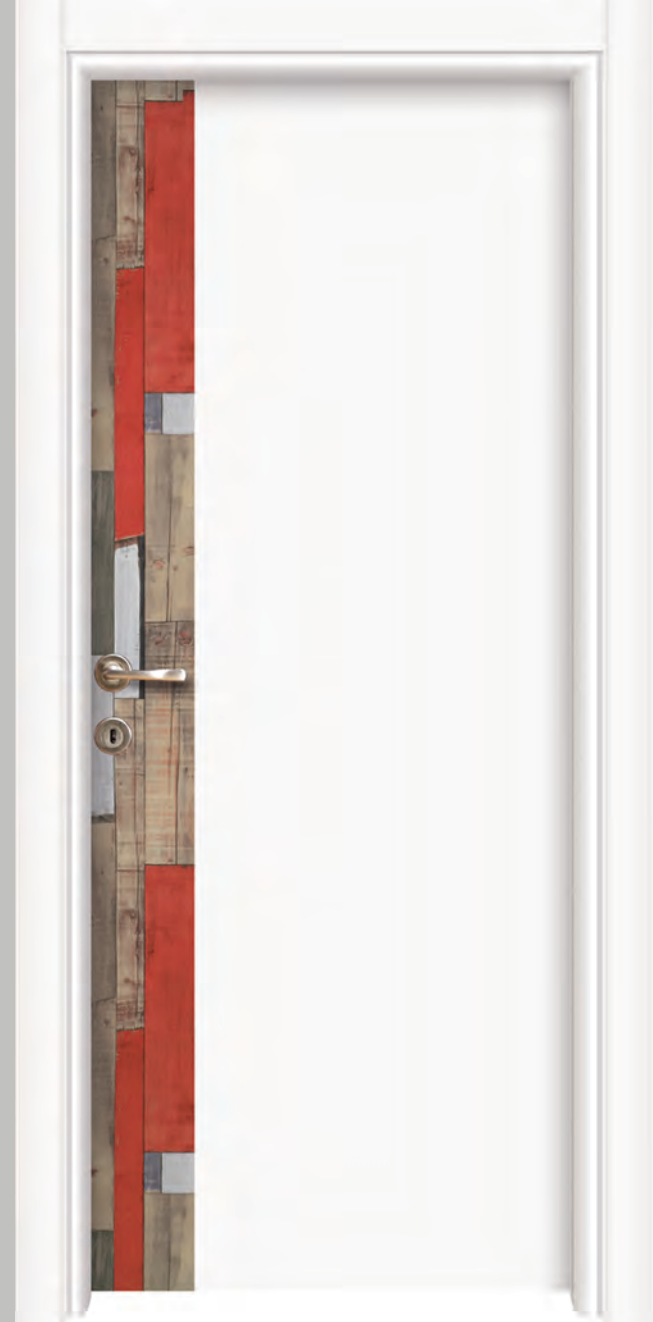

BUTİK MELAMİN SERİ

RW-005