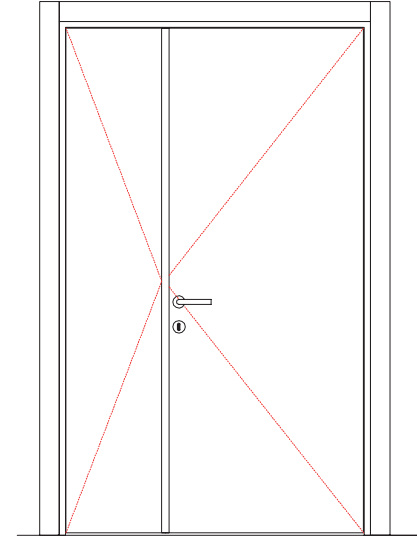

Yavru Kanatlı Kapı