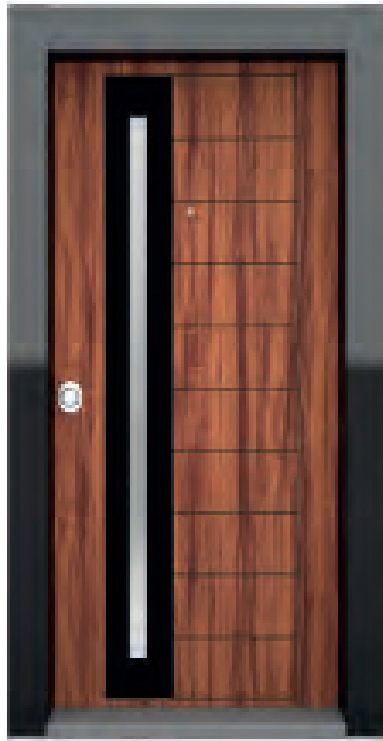

ÇELİK KAPI

Saç Kalınlığı	1,2 mm
Kanat Çerçeve	Metal
Kanat Yüzeý	
Kanat İçi	Trapez Saç
Kasa	Standart Metal / Opsiyonel Ahşap
Çekme Kol	Özel Tasarım
Güvenlik	Yarı Merkezi Kilit / Standart Çelik Zırh

Tin Sheet Thickness	1,2 mm
Wing Frame	Metal
Wing Material	Trapeze
Frame	Standard Metal / Wooden
Handle	Special Design
Safety	Half Central Lock / Standard Metal Cover

Толщина листового железа	1.2мм
Рама крыла	металл
Материал крыла	трапезы
Рама	стандартный металл/дерево
Открывающая ручка	спуциальный дизайн
Безопасность	полуцентральный замок/стандартная стальная бронь

მეტალის ფილის სისქე	1,2 მმ
ფრთის ჩარჩო	მეტალი
ფრთის შიგთავსი	ტრაპეზის ფილა
ჩარჩო	სტანდარტული მებალი / შესაძლებელია ხითაც
სახელური	სპეციალური დიზაინი
უსაფრთხოება	ნახევრად ცენტრალური საკეტი / სტანდარტული ფოლადის ჯავშანი

Apple / Black
Elma / iyah