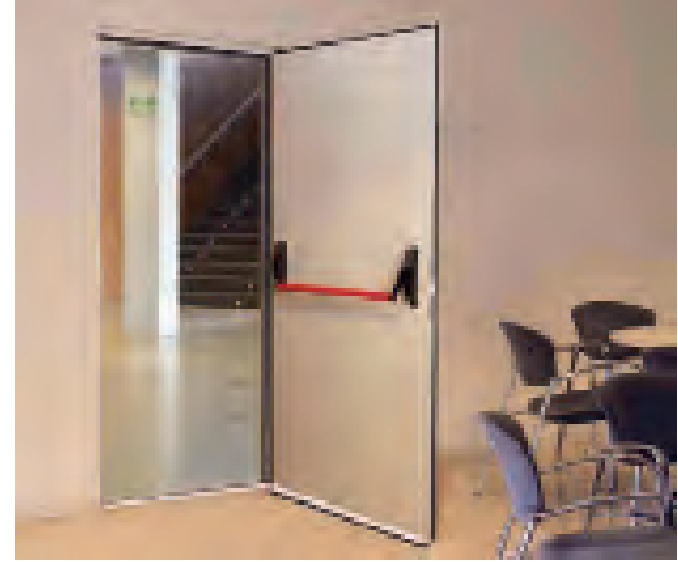

TÜRKAK - TÜRK AKREDİTASYON KURUMU tarafından akredite Accredited by TÜRKAK TSE DENEY ve KALİBRASYON MERKEZİ BAŞKANLIĞI Makina ve Yapı Malzemeleri Grup Başkanlığı Yapı Malzemeleri Yangın ve Akustik Laboratuvarı Müdürlüğü Adres: AŞUBİ Mh. Gülensu Sk. No: 71 Tuzla İSTANBUL Tel: +90(216) 560 05 27 Fax: +90(216) 560 05 65 E-mail: yun@tse.org.tr Web: www.tse.org.tr HEADSHIP OF TSE TEST and CALIBRATION CENTER CONSTRUCTION MATERIALS FIRE AND ACOUSTICS LABORATORY DIRECTORATE Address: Aşubü Mh. Gülensu Sk. No: 71 Tuzla - İSTANBUL Tel: +90(216) 560 05 27 Fax: +90(216) 560 05 65 E-mail: yun@tse.org.tr Web: www.tse.org.tr MUAYENE VE DENEY RAPORU TEST REPORT			
TS EN ISO 15609 AB-2001-7 AB-0001-T 284554 01-16			
Deneysel Talep Eden	: JUNO KAPI SİSTEMLERİ SAN.VE TİC.LTD.ŞTİ.		
(Ad, Adres, Şehir vb.)			
Customer (Name, Address, City etc.)	: (JUNO KAPI SİSTEMLERİ SAN.VE TİC.LTD.ŞTİ.: İKİTELLİ ORG.SAN.BÖL.ATATÜRK BUL.NO:100 KAT:1 İKİTELLİ BAŞAKŞEHİR -İSTANBUL)		
Deneysel Talep Tarihi/No	: 14.01.2016 / 144529		
Order Date / No			
Numunenin Tanımı	: YANGIN KAPISI JUNODOOR . . . . .2,00 adet		
(Çm, Marka, Tip, Tür, Model vb.)			
Sample Description (Type, Mark, Model etc.)			
Numune Kabul Tarihi	: 06.01.2016		
Test Item Receipt Date			
Deneysel Yapıldığı Tarih	: 27.01.2016 - 27.01.2016		
Date of Test			
Uygulanan Standard / Metod	: TS EN 13501-2+A1:2013-10 Yapı mamulleri ve yapı elemanları - Yangın sınıflandırması - Bölüm 2: Yangına dayanım deneylerinden elde edilen veriler kullanılarak sınıflandırma (havalandırma tesisatları hariç)		
Applied Standard / Method			
Raporun Sayfa Sayısı	: 6 (28 sayfa ek)		
Number of pages of the report			
Açıklamalar			
Remarks			
Türk Akreditasyon Kurumu (TÜRKAK) deney raporlarının tanınması konusunda Avrupa Akreditasyon Birliği (EA) ve Uluslararası Laboratuvar Akreditasyon Birliği (ILAC) ile karşılıklı tanıma anlaşmasını imzalamıştır. The Turkish Accreditation Agency (TÜRKAK) is signatory to the multilateral agreements of the European co-operation for the Accreditation (EA) and of the International Laboratory Accreditation (ILAC) for the Mutual recognition of test reports. Deneysel ve/veya ölçüm sonuçları, genişletilmiş ölçüm belirsizlikleri (olması halinde) ve deneysel metodları bu raporun tamamlayıcı kısmı olan takip eden sayfalarda verilmiştir. The test and/or measurement results, the uncertainties (if applicable) with confidence probability and test methods are given on the following pages which are part of this report. Bu rapor özel deneysel talebine istinaden düzenlenmiş olup, Standartlara Uygunluk Belgesi niteliğinde değildir. Partiyi temsil etmez, ayrıca ilan, reklam ve ihalelerde uygunluk belgesi niteliğinde kullanılamaz. This test report was prepared upon customer's request, can not be used as certificate of conformity to standards, does not represent a batch and can not be used as conformity document for advertisements and procurements.			
Mühür Seal	Deneysel Sorumlusu Person in charge of tests Halil İsmail YILDIRIM Mühendis	Kontrol Eden Reviewer Sencer GÜVEN Teknik Şef	Onaylayan Approved by Sencer GÜVEN Laboratuvar Müdürü V.
Bu rapor, hazırlayan laboratuvarın yazılı izni olmadan kısmen kopyalanıp çoğaltılamaz. İzinsiz ve müberrah raporlar geçersizdir. This report, shall not be reproduced other than in full except with the written permission of the laboratory. This report without signature and seal are not valid. This test report represents only actual samples, and shall not be used as Product Certificate.			
LAB-ENR-36 (15.08.2014-0) 1 / 6