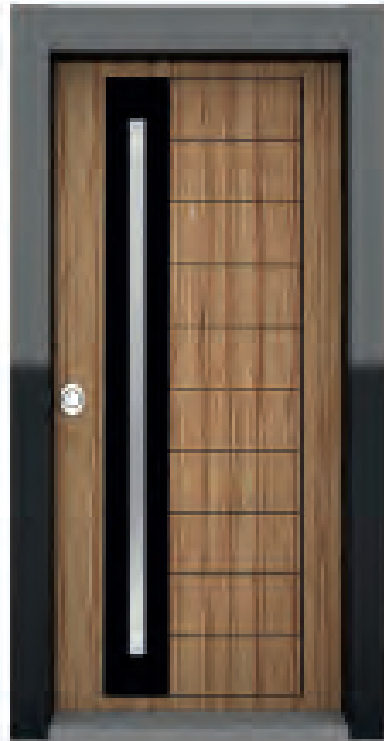

Silk Olive / Black
İpek Zeytin / Siyah