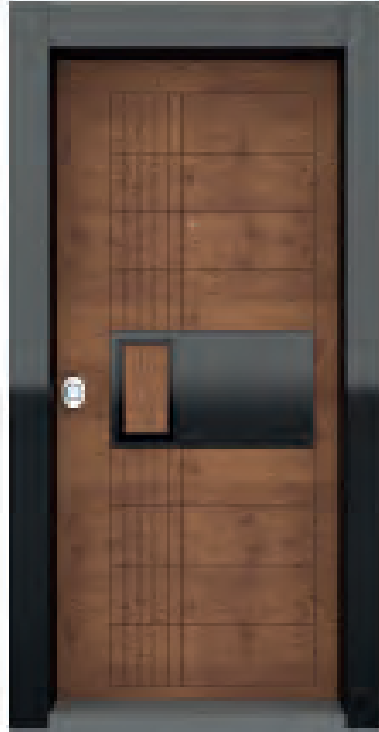

Black / Boynatu
Siyah / Boynatu