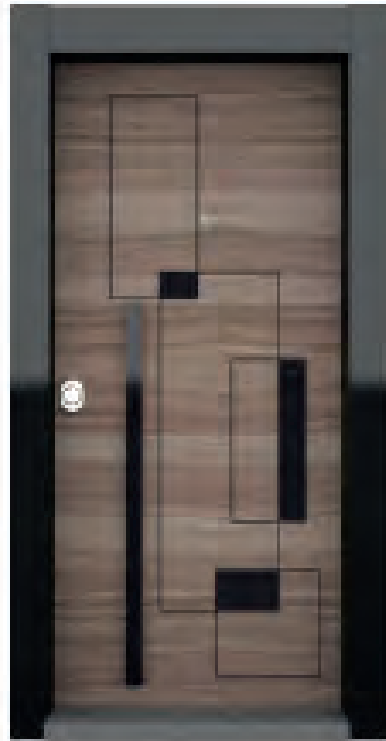

Tanganika / Black
Tanganika / Siyah