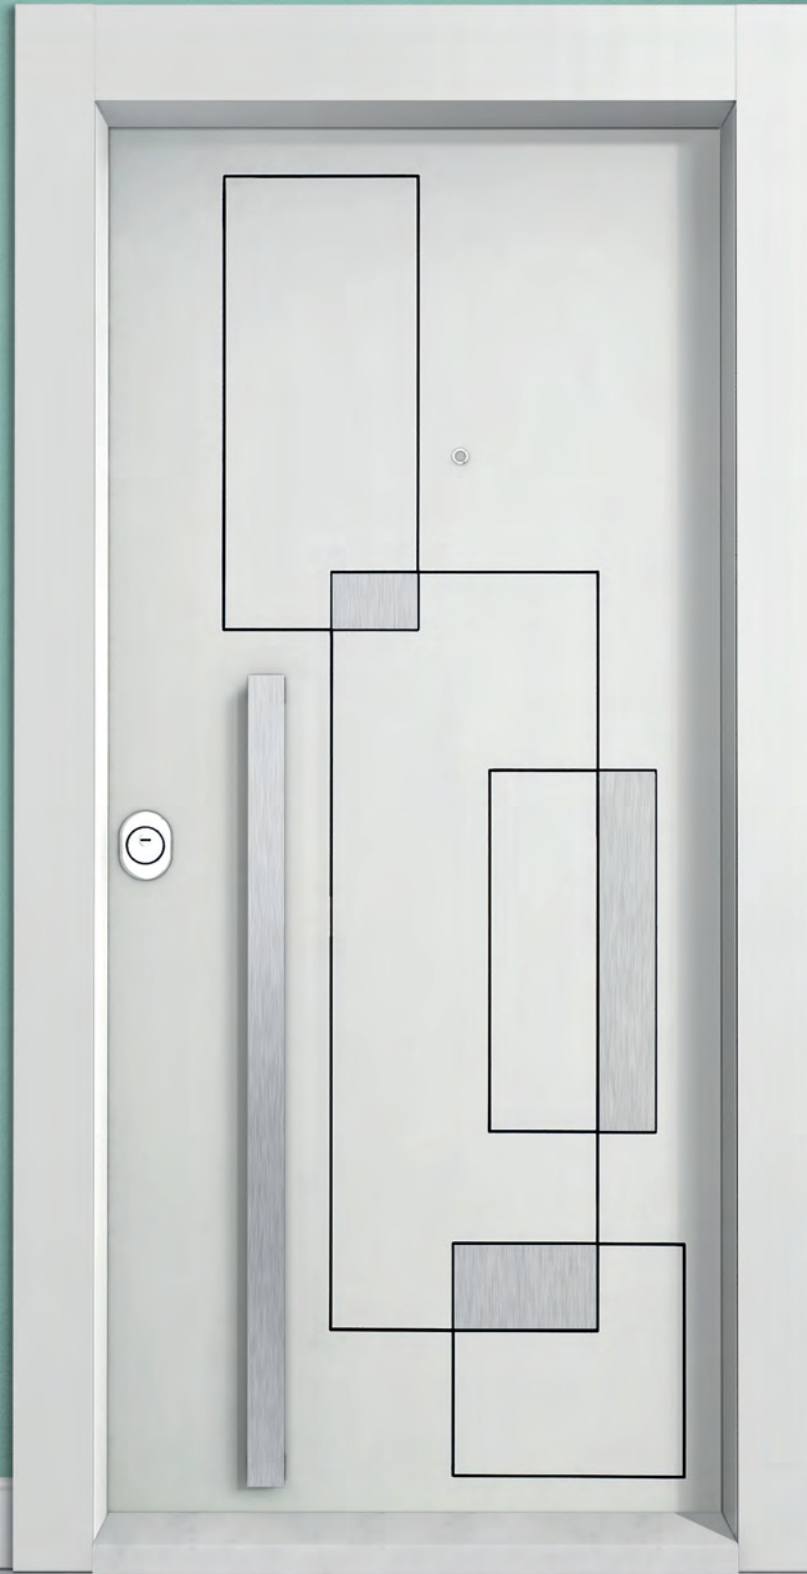

White
Beyaz