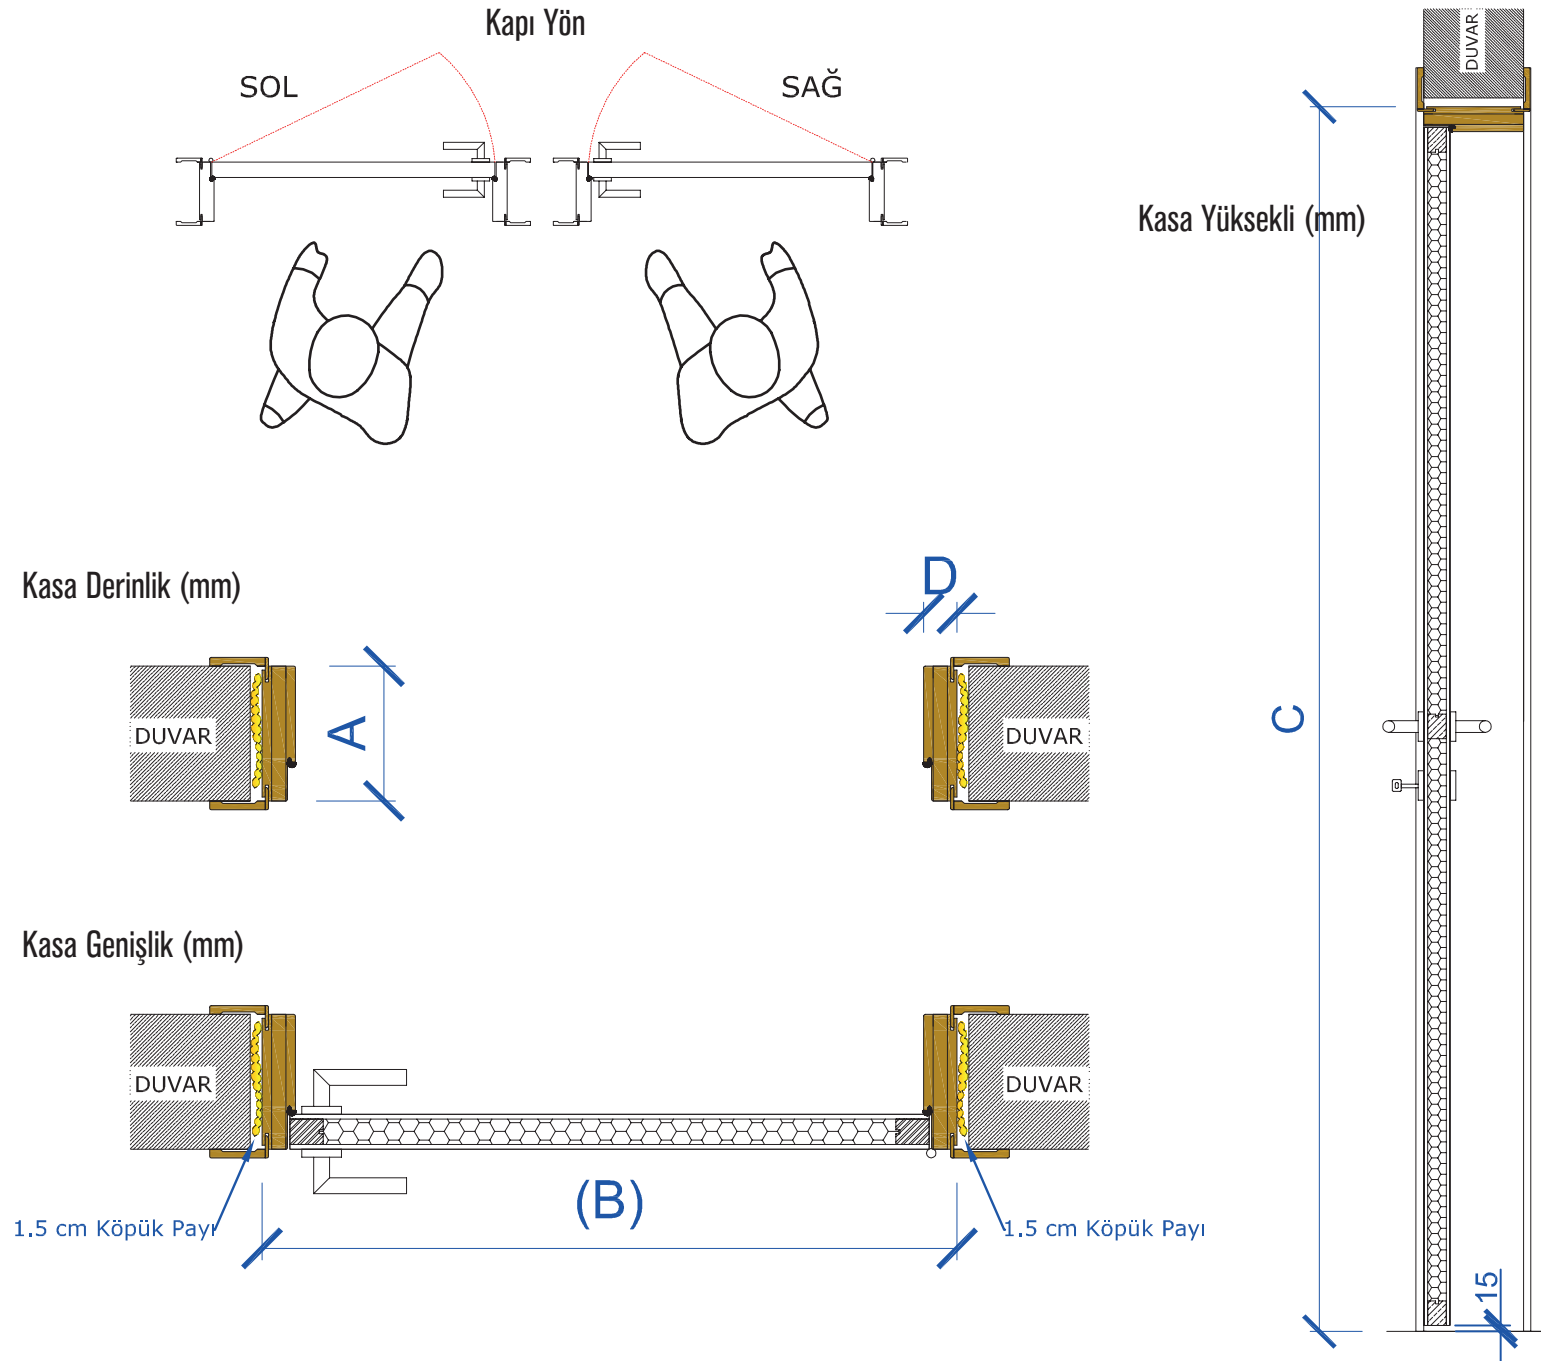

Tek Kanatlı Kapı

Yavru Kanatlı Kapı

Çift Kanatlı Kapı

TEKNİK ÖZELLİKLER

ADALI

— AHŞAP —

Merkez

İstiklal Mh. Çark Cd. No: 243/C Serdivan / SAKARYA / TÜRKİYE
Tel&Fax: 0264 271 63 63 adaliahsap@gmail.com