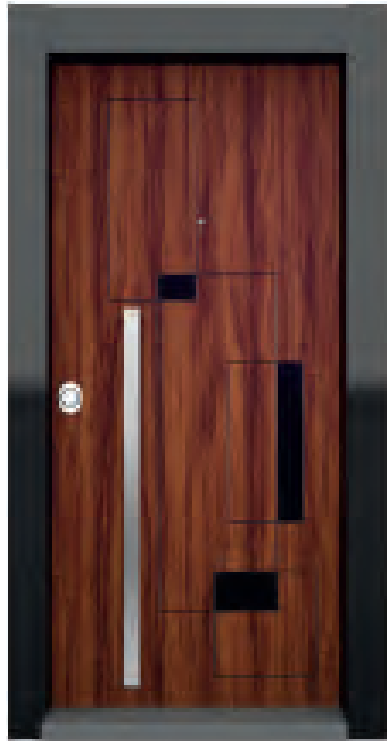

ÇELİK KAPI

Saç Kalınlığı	1,2 mm
Kanat Çerçeve	Metal
Kanat Yüzey	
Kanat İçi	Trapez Saç
Kasa	Standart Metal / Opsiyonel Ahşap
Çekme Kol	Özel Tasarım
Güvenlik	Yarı Merkezi Kilit / Standart Çelik Zırh

Tin Sheet Thickness	1,2 mm
Wing Frame	Metal
Wing Material	Trapeze
Frame	Standard Metal / Wooden
Handle	Special Design
Safety	Half Central Lock / Standard Metal Cover

Толщина листового железа	1.2мм
Рама крыла	металл
Материал крыла	трапезы
Рама	стандартный металл/возможнл и дерево
Открывающая ручка	специальный дизайн
Безопасность	полуцентральный замок/стандартная стальная бронь

მეტალის ფილის სისქე	1,2 მმ
ფრთის ჩარჩო	მეტალი
ფრთის შიგთავსი	ტრაპეზის ფილა
ჩარჩო	სტანდარტული მეტალი / შესაძლებელია ხითაც
სახელური	სპეციალური დიზაინი
უსაფრთხოება	ნახევრად ცენტრალური საკეტი / სტანდარტული ფოლადის ჯავშანი

Apple / Black
Elma / Siyah