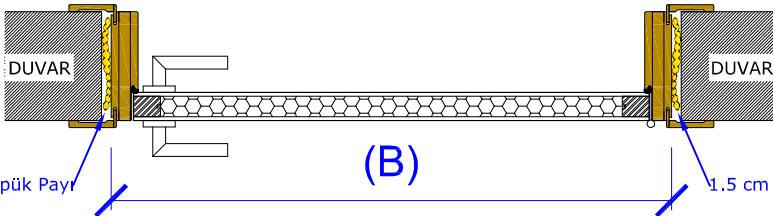

Tek Kanatlı Kapı

Yavru Kanatlı Kapı

Çift Kanatlı Kapı

KAPI YÖN

SİPARİŞ ÖLÇÜLERİDİR

KASA DERİNLİK mm	(A)	Kasa Kalınlık (D)
Tek Kanatlı Kapı Yavru Kanatlı Kapı Çift Kanatlı Kapı	100	36
	120	
	140	
	160	
	200	
Tek Kanatlı Kapı	770	712
	870	812
	970	912
Yavru Kanatlı Kapı	1170	812-296
	1270	812-396
	1370	912-396
Çiftli Kanatlı Kapı	1470	704-704
	1570	754-754
	1670	804-804
	1770	854-854
	1890	912-912
KASA YÜKSEKLİK mm	(C)	KANAT BOY ÖLÇÜLERİ (36mm Kasaya göre)
Tek Kanatlı Kapı Yavru Kanatlı Kapı Çift Kanatlı Kapı	2080	2036

KASA YÜKSEKLİK (mm)

KASA DERİNLİK (mm)

D

KASA GENİŞLİK (mm)

1.5 cm Köpük Payı

(B)

1.5 cm Köpük Payı