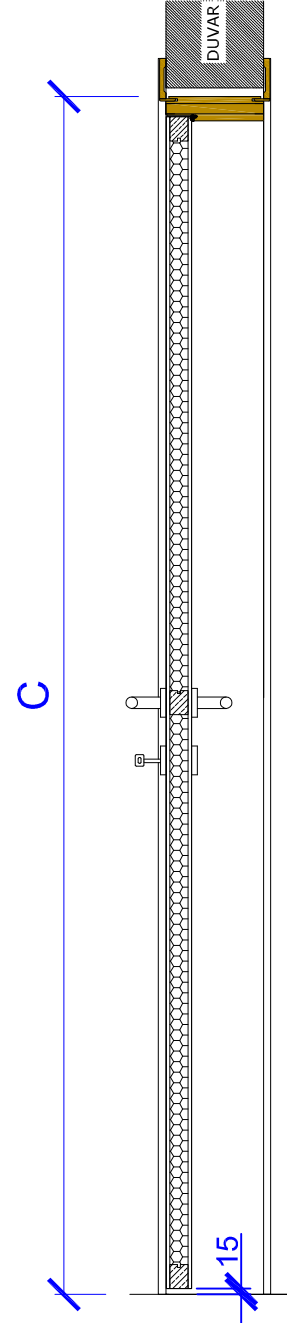

Tek Kanatlı Kapı

Yavru Kanatlı Kapı

Çift Kanatlı Kapı

KAPI YÖN

SİPARİŞ ÖLÇÜLERİDİR

KASA DERİNLİK mm	(A)	Kasa Kalınlık (D)
Tek Kanatlı Kapı Yavru Kanatlı Kapı Çift Kanatlı Kapı	100	36
	120	
	140	
	160	
	200	
Tek Kanatlı Kapı	770	712
	870	812
	970	912
Yavru Kanatlı Kapı	1170	812-296
	1270	812-396
	1370	912-396
Çiftli Kanatlı Kapı	1470	704-704
	1570	754-754
	1670	804-804
	1770	854-854
	1890	912-912
KASA YÜKSEKLİK mm	(C)	KANAT BOY ÖLÇÜLERİ (36mm Kasaya göre)
Tek Kanatlı Kapı Yavru Kanatlı Kapı Çift Kanatlı Kapı	2080	2036

KASA YÜKSEKLİK (mm)

KASA DERİNLİK (mm)

D

KASA GENİŞLİK (mm)

1.5 cm Köpük Payı

(B)

1.5 cm Köpük Payı