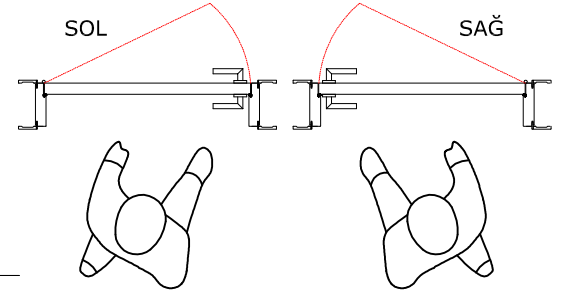

Tek Kanatlı Kapı

Yavru Kanatlı Kapı

Çift Kanatlı Kapı

KAPI YÖN

SİPARİŞ ÖLÇÜLERİDİR

KASA DERİNLİK mm	(A)	Kasa Kalınlık (D)
Tek Kanatlı Kapı Yavru Kanatlı Kapı Çift Kanatlı Kapı	100	36
	120	
	140	
	160	
	200	
Tek Kanatlı Kapı	770	712
	870	812
	970	912
Yavru Kanatlı Kapı	1170	812-296
	1270	812-396
	1370	912-396
Çiftli Kanatlı Kapı	1470	704-704
	1570	754-754
	1670	804-804
	1770	854-854
	1890	912-912
KASA YÜKSEKLİK mm	(C)	KANAT BOY ÖLÇÜLERİ (36mm Kasaya göre)
Tek Kanatlı Kapı Yavru Kanatlı Kapı Çift Kanatlı Kapı	2080	2036

KASA YÜKSEKLİK (mm)

KASA DERİNLİK (mm)

D

KASA GENİŞLİK (mm)

1.5 cm Köpük Payı

(B)

1.5 cm Köpük Payı